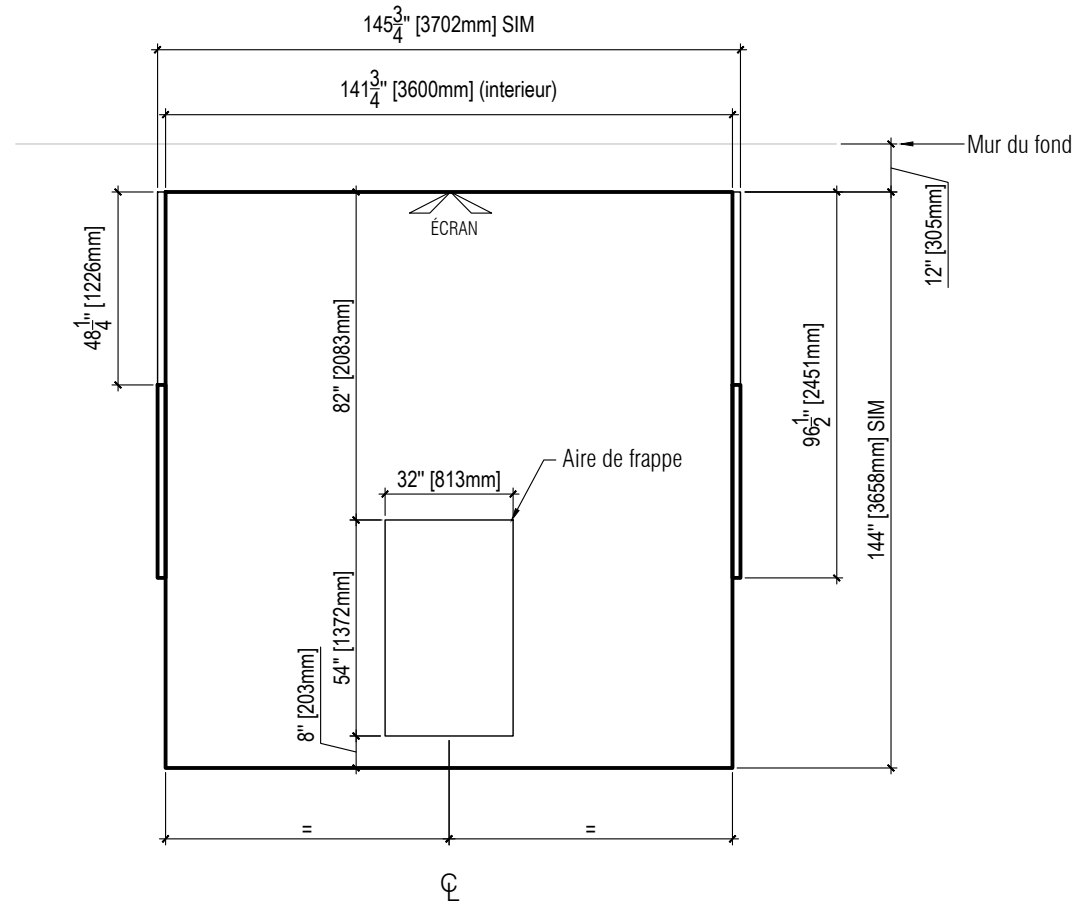

# Projecteur fixé au plafond

(Projection plein écran seulement avec le AK700ST)

1 VUE DE DESSUS  
ÉCHELLE: 1/4" = 1'-0"

2 VUE DE CÔTÉ  
ÉCHELLE: 1/4" = 1'-0"

# Projecteur fixé au support

**1** VUE DE DESSUS  
ÉCHELLE: 1/4" = 1'-0"

**2** VUE DE CÔTÉ  
ÉCHELLE: 1/4" = 1'-0"