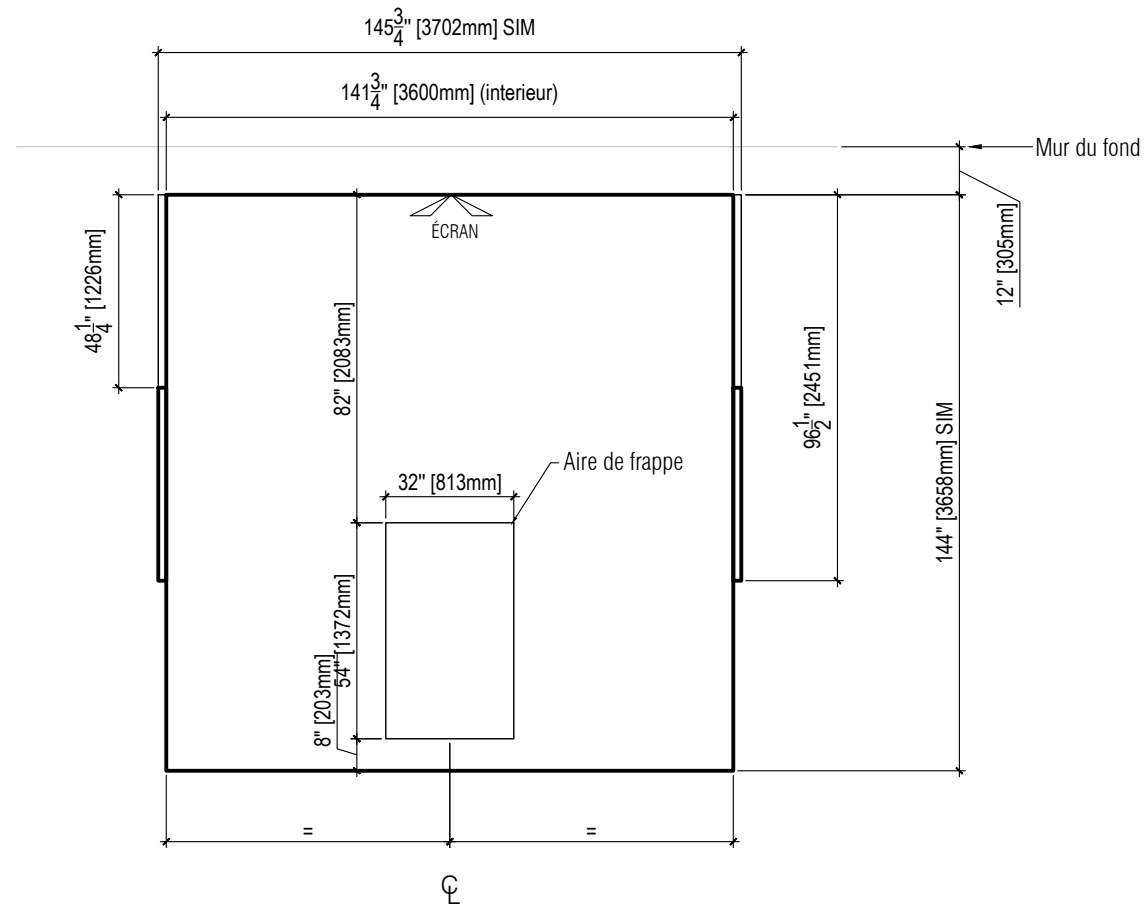

# Projecteur fixé au plafond

(Projection plein écran seulement avec le AK700ST)

1 VUE DE DESSUS  
ÉCHELLE: 1/4" = 1'-0"

2 VUE DE CÔTÉ  
ÉCHELLE: 1/4" = 1'-0"

# Projecteur fixé au support

**1** VUE DE DESSUS  
ÉCHELLE: 1/4" = 1'-0"

**2** VUE DE CÔTÉ  
ÉCHELLE: 1/4" = 1'-0"