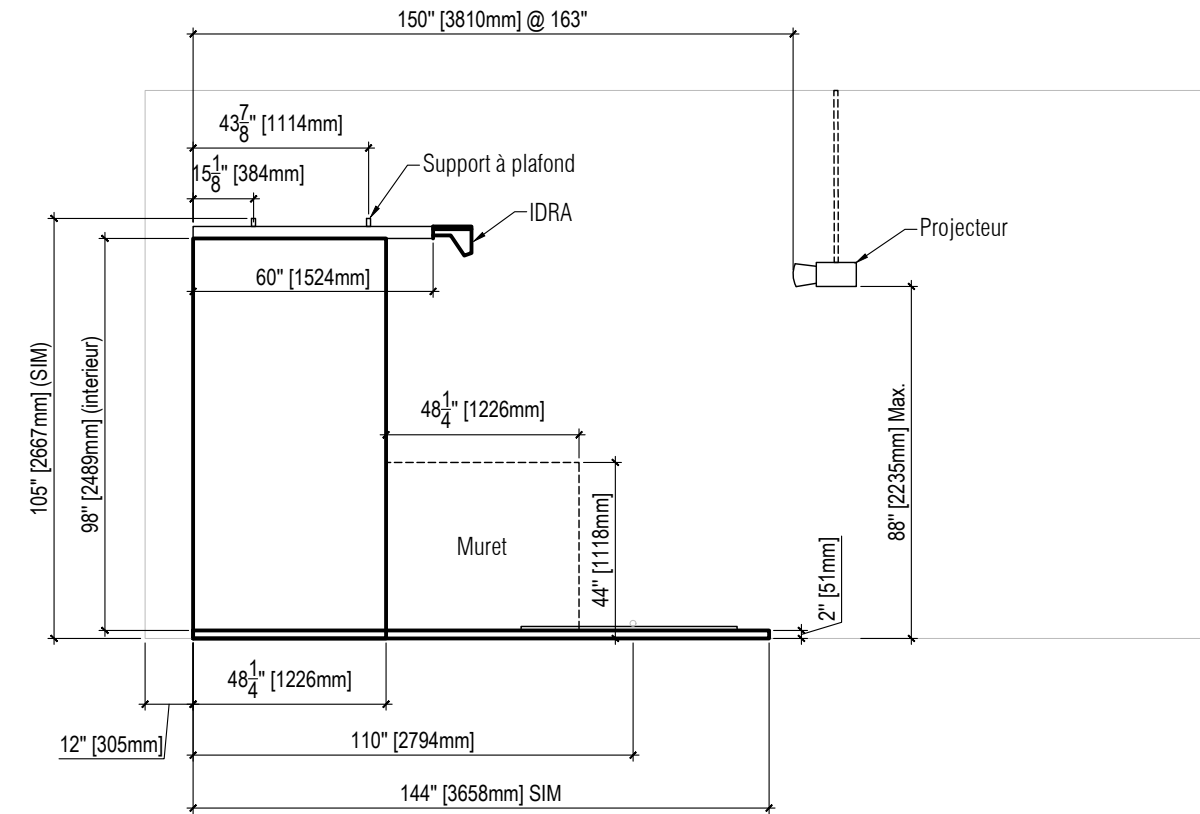

# Projecteur fixé au plafond

(Projection plein écran seulement avec le AK700ST)

1 VUE DE DESSUS  
ÉCHELLE: 1/4" = 1'-0"

2 VUE DE CÔTÉ  
ÉCHELLE: 1/4" = 1'-0"

# Projecteur fixé au support

**1** VUE DE DESSUS  
ÉCHELLE: 1/4" = 1'-0"

**2** VUE DE CÔTÉ  
ÉCHELLE: 1/4" = 1'-0"