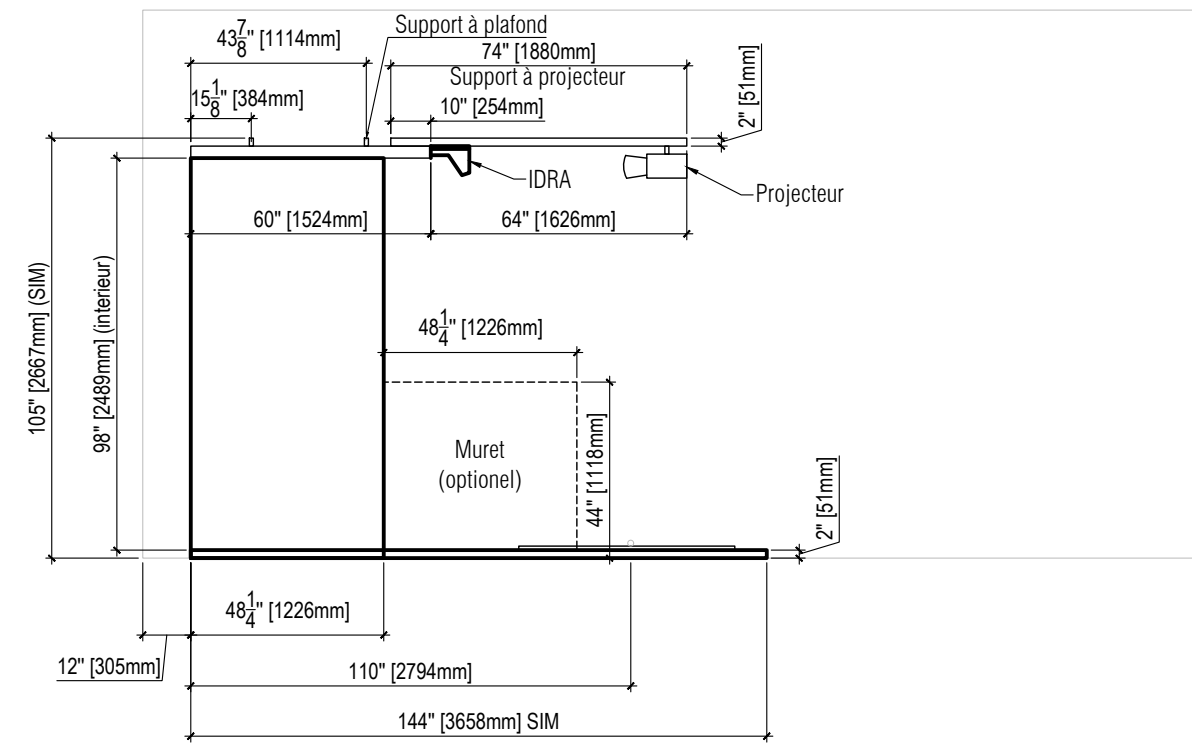

# Projecteur fixé au plafond

(Projection plein écran seulement avec le AK700ST)

1 VUE DE DESSUS  
ÉCHELLE: 1/4" = 1'-0"

2 VUE DE CÔTÉ  
ÉCHELLE: 1/4" = 1'-0"

# Projecteur fixé au support

**1** VUE DE DESSUS  
ÉCHELLE: 1/4" = 1'-0"

**2** VUE DE CÔTÉ  
ÉCHELLE: 1/4" = 1'-0"